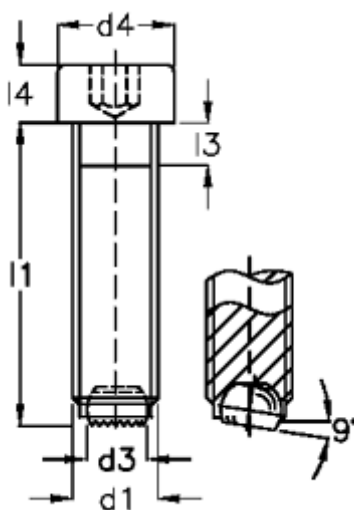

Varenummer: 2092765911C
Beskrivelse: E+G Kuglespændeskruer
GN 606-M10-25-VRN

Mål

$d1$	= M10
$d2$	= 7.0
$d3$	= 6.0
$d4$	= 16
Indvendig sekskant	= 8.0
$l1$	= 25
$l3$	= 4.5
$l4$	= 10